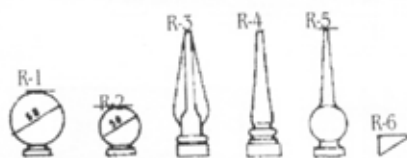

SUPLEMENTO DE ESCALERA

Código	MODELO	Altura mm.	Peso Kgs.	Mecanizados €
1800300	R-6	30°	0,2	4,24

GUARDACAÑOS

MODELO	Pintado €
De 1.010 mm. alto (hasta 90 mm. Ø)	81,42
De 895 mm. alto (hasta 110 mm. Ø)	95,04

LUCERAS PARA TEJADOS Y CUBIERTAS

Código	MODELO	Dimensiones cm.	€
1002000	Para 2 tejas curvas	68 x 38	82,38
1001000	Para 3 tejas curvas	75 x 52	117,85
1003000	Para teja plana o pizarra	47 x 52	92,83
1004000	Para teja de cemento mod. "Doble romana"	73 x 63	226,89

CARACTERÍSTICAS DE LAS LUCERAS

Fabricadas en hierro fundido, formadas por marco y lucernario practicable, con pintura de imprimación aplicada por inmersión, secada al horno a 180°C. Embalada en cajas de cartón impresas con su contenido interior.

REGISTROS Y ALCANTARILLADO

Código	MODELO	€	Cajas de
1520000	Registro para llave de paso y boca de riego con tapa de bisagra de 20 x 20 cm	21,21	6 piezas
1530000	Registro para llave de paso y boca de riego con tapa de bisagra de 30 x 20 cm	31,21	6 piezas
1530300	Registro para llave de paso y boca de riego con tapa de bisagra de 30 x 30 cm	43,08	6 piezas
1560010	Registro para alcantarillado B-125, de 600 mm. Ø	153,82	-
1540040	Tapa y marco cuadrado, B-125 de 400 x 400 mm.	94,38	-
1540045	Tapa y marco cuadrado, LIGERO de 400 x 400 mm.	70,70	-

REGISTRO PARA CALZADAS Y ACERAS

Código	MODELO	Dimensiones cm.	€
1553220	Parrilla y marco exterior	53 x 22	69,55
1550400	Parrilla y marco exterior	50 x 40	118,09
1540300	Parrilla y marco exterior	40 x 30	69,50
1510015	Canaleta parrilla de 1 m.	100 x 15	124,42

SUMIDEROS SIFÓNICOS PARA PATIO Y TERRAZA

Código	Dimensiones cm.	€	Cajas de
1101000	10 x 10	5,58	12 piezas
1101100	13 x 13	9,08	12 piezas
1101200	15 x 15	10,29	12 piezas
1101300	17 x 17	12,59	8 piezas
1101400	20 x 20	16,36	6 piezas
1101500	25 x 25	25,38	4 piezas
1101600	30 x 30	40,74	2 piezas

ACABADO

Los sumideros en fundición se encuentran protegidos con pintura de imprimación aplicada por inmersión, secada al horno a 180°C.

IMPORTANTE

Rogamos a nuestros clientes ajusten sus pedidos a cajas completas.

Estos precios no incluyen IVA, que se cargará en factura.