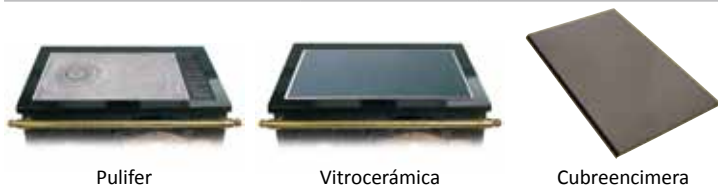

ENCIMERAS DE HIERRO FUNDIDO PULIFER Y VITROCERÁMICA
Encimera con marco de chapa de acero ESMALTADO. Fondo 55/60 cm

MODELO	Pulifer (€)	Vitrocerámica (€)
Núm. 7 / Lo-7 / DEVA 75-90	418	611
Núm. 8 / DEVA 100 / NANSA	511	711
Núm. 9 / BESAYA	521	723

Pulifer

Vitrocerámica

Cubreencimera

PAILAS PARA COCINAS CALEFACTORAS

Código	Denominación	€
7517070	Para cocina abierta de T/Bilbao nº 7 CA	985
7517080	Para cocina abierta de T/Bilbao nº 7 CAO	410
7137032	Para cocina abierta L-07 CA-1	580
7137023	Para cocina abierta L-07 CA-2	1.046
7139001	Para cocina abierta L-09 CA	848
7507050	Para cocina cerrada L-05 CCE	702
7137022	Para cocina cerrada L-07 CC	580
7137031	Para cocina cerrada L-07 CCE	599
7138001	Para cocina cerrada L-08 CCE	1.214
7139002	Para cocina cerrada L-09 CCE	1.421
9917130	Para cocina cerrada Deva 100 / Nansa	768

OBSERVACIONES: Todas estas pailas están fabricadas on chapa de acero especial para calderas, de 5 mm. de espesor y verificadas mediante prueba hidráulica a 5 kgs. de presión.